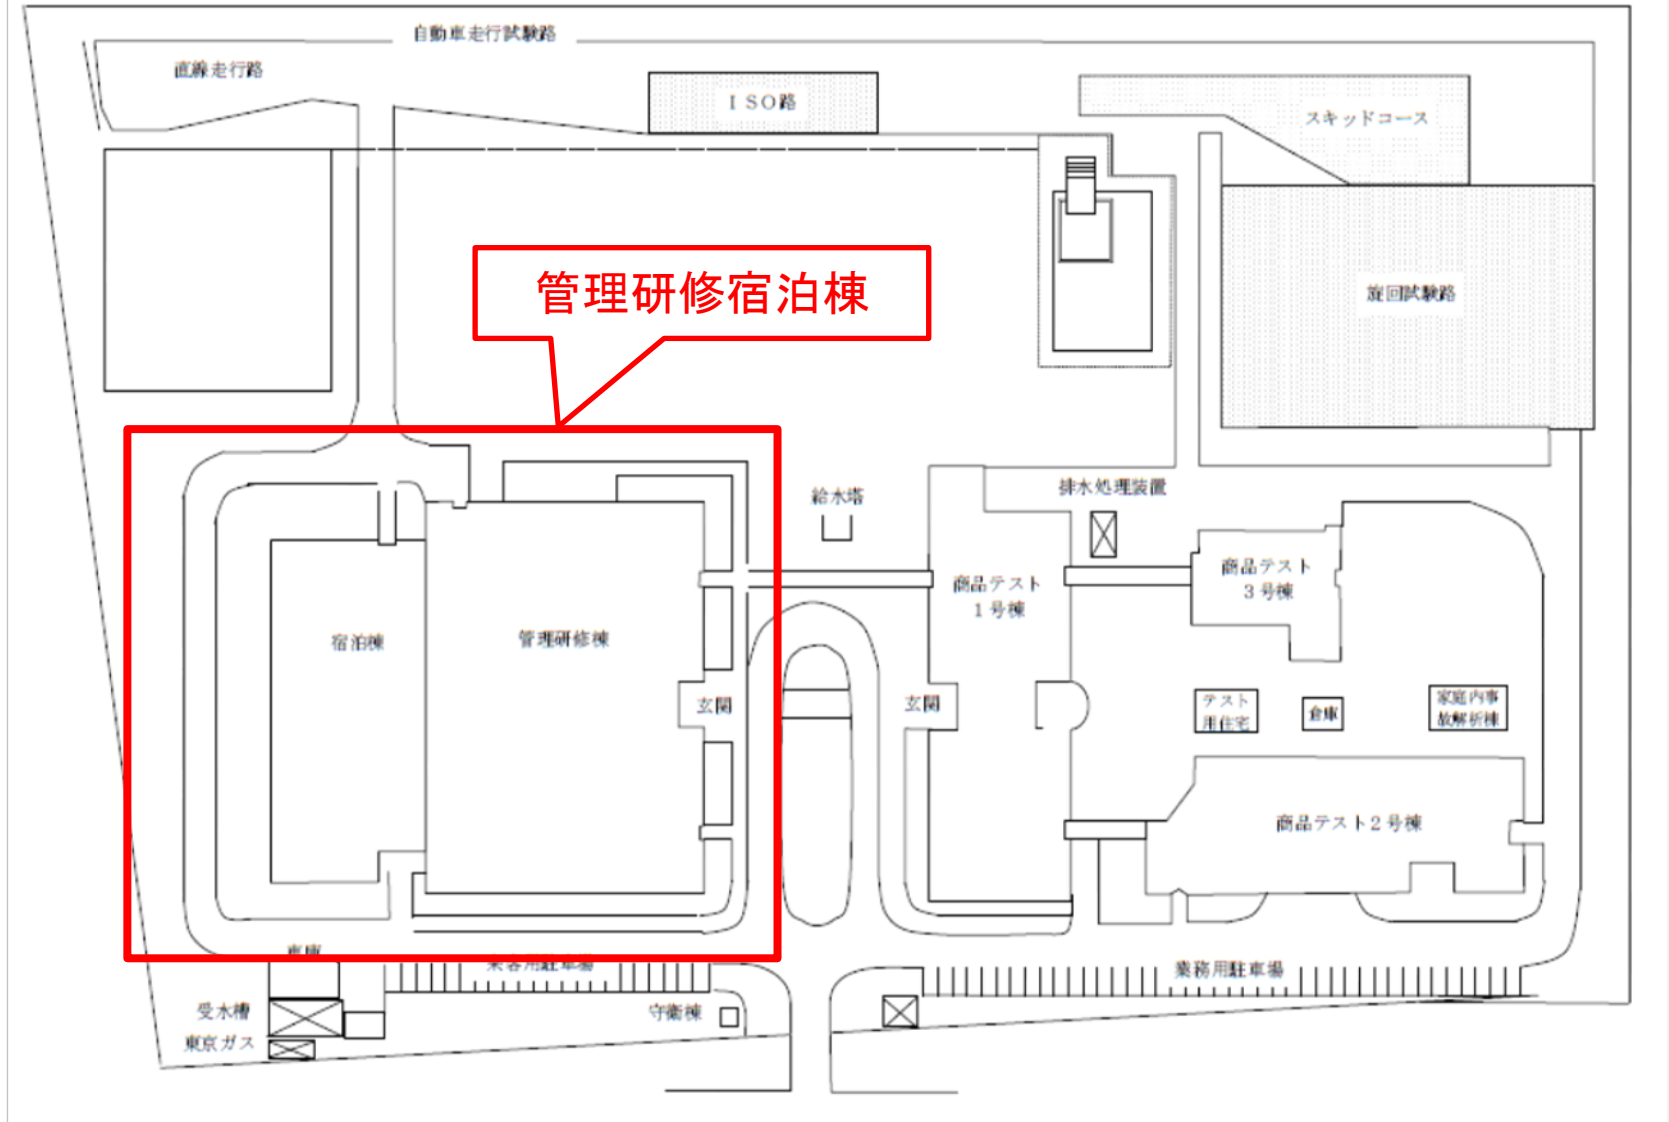

国民生活センター相模原事務所研修施設の設備について

【土地及び建物の概況】

土地 敷地面積 44,757.70m²建物 延床面積 12,895.54m²

講堂

食堂

研修室

図書資料館

宿泊室

討議室

談話室

ランドリー室

談話ロビー